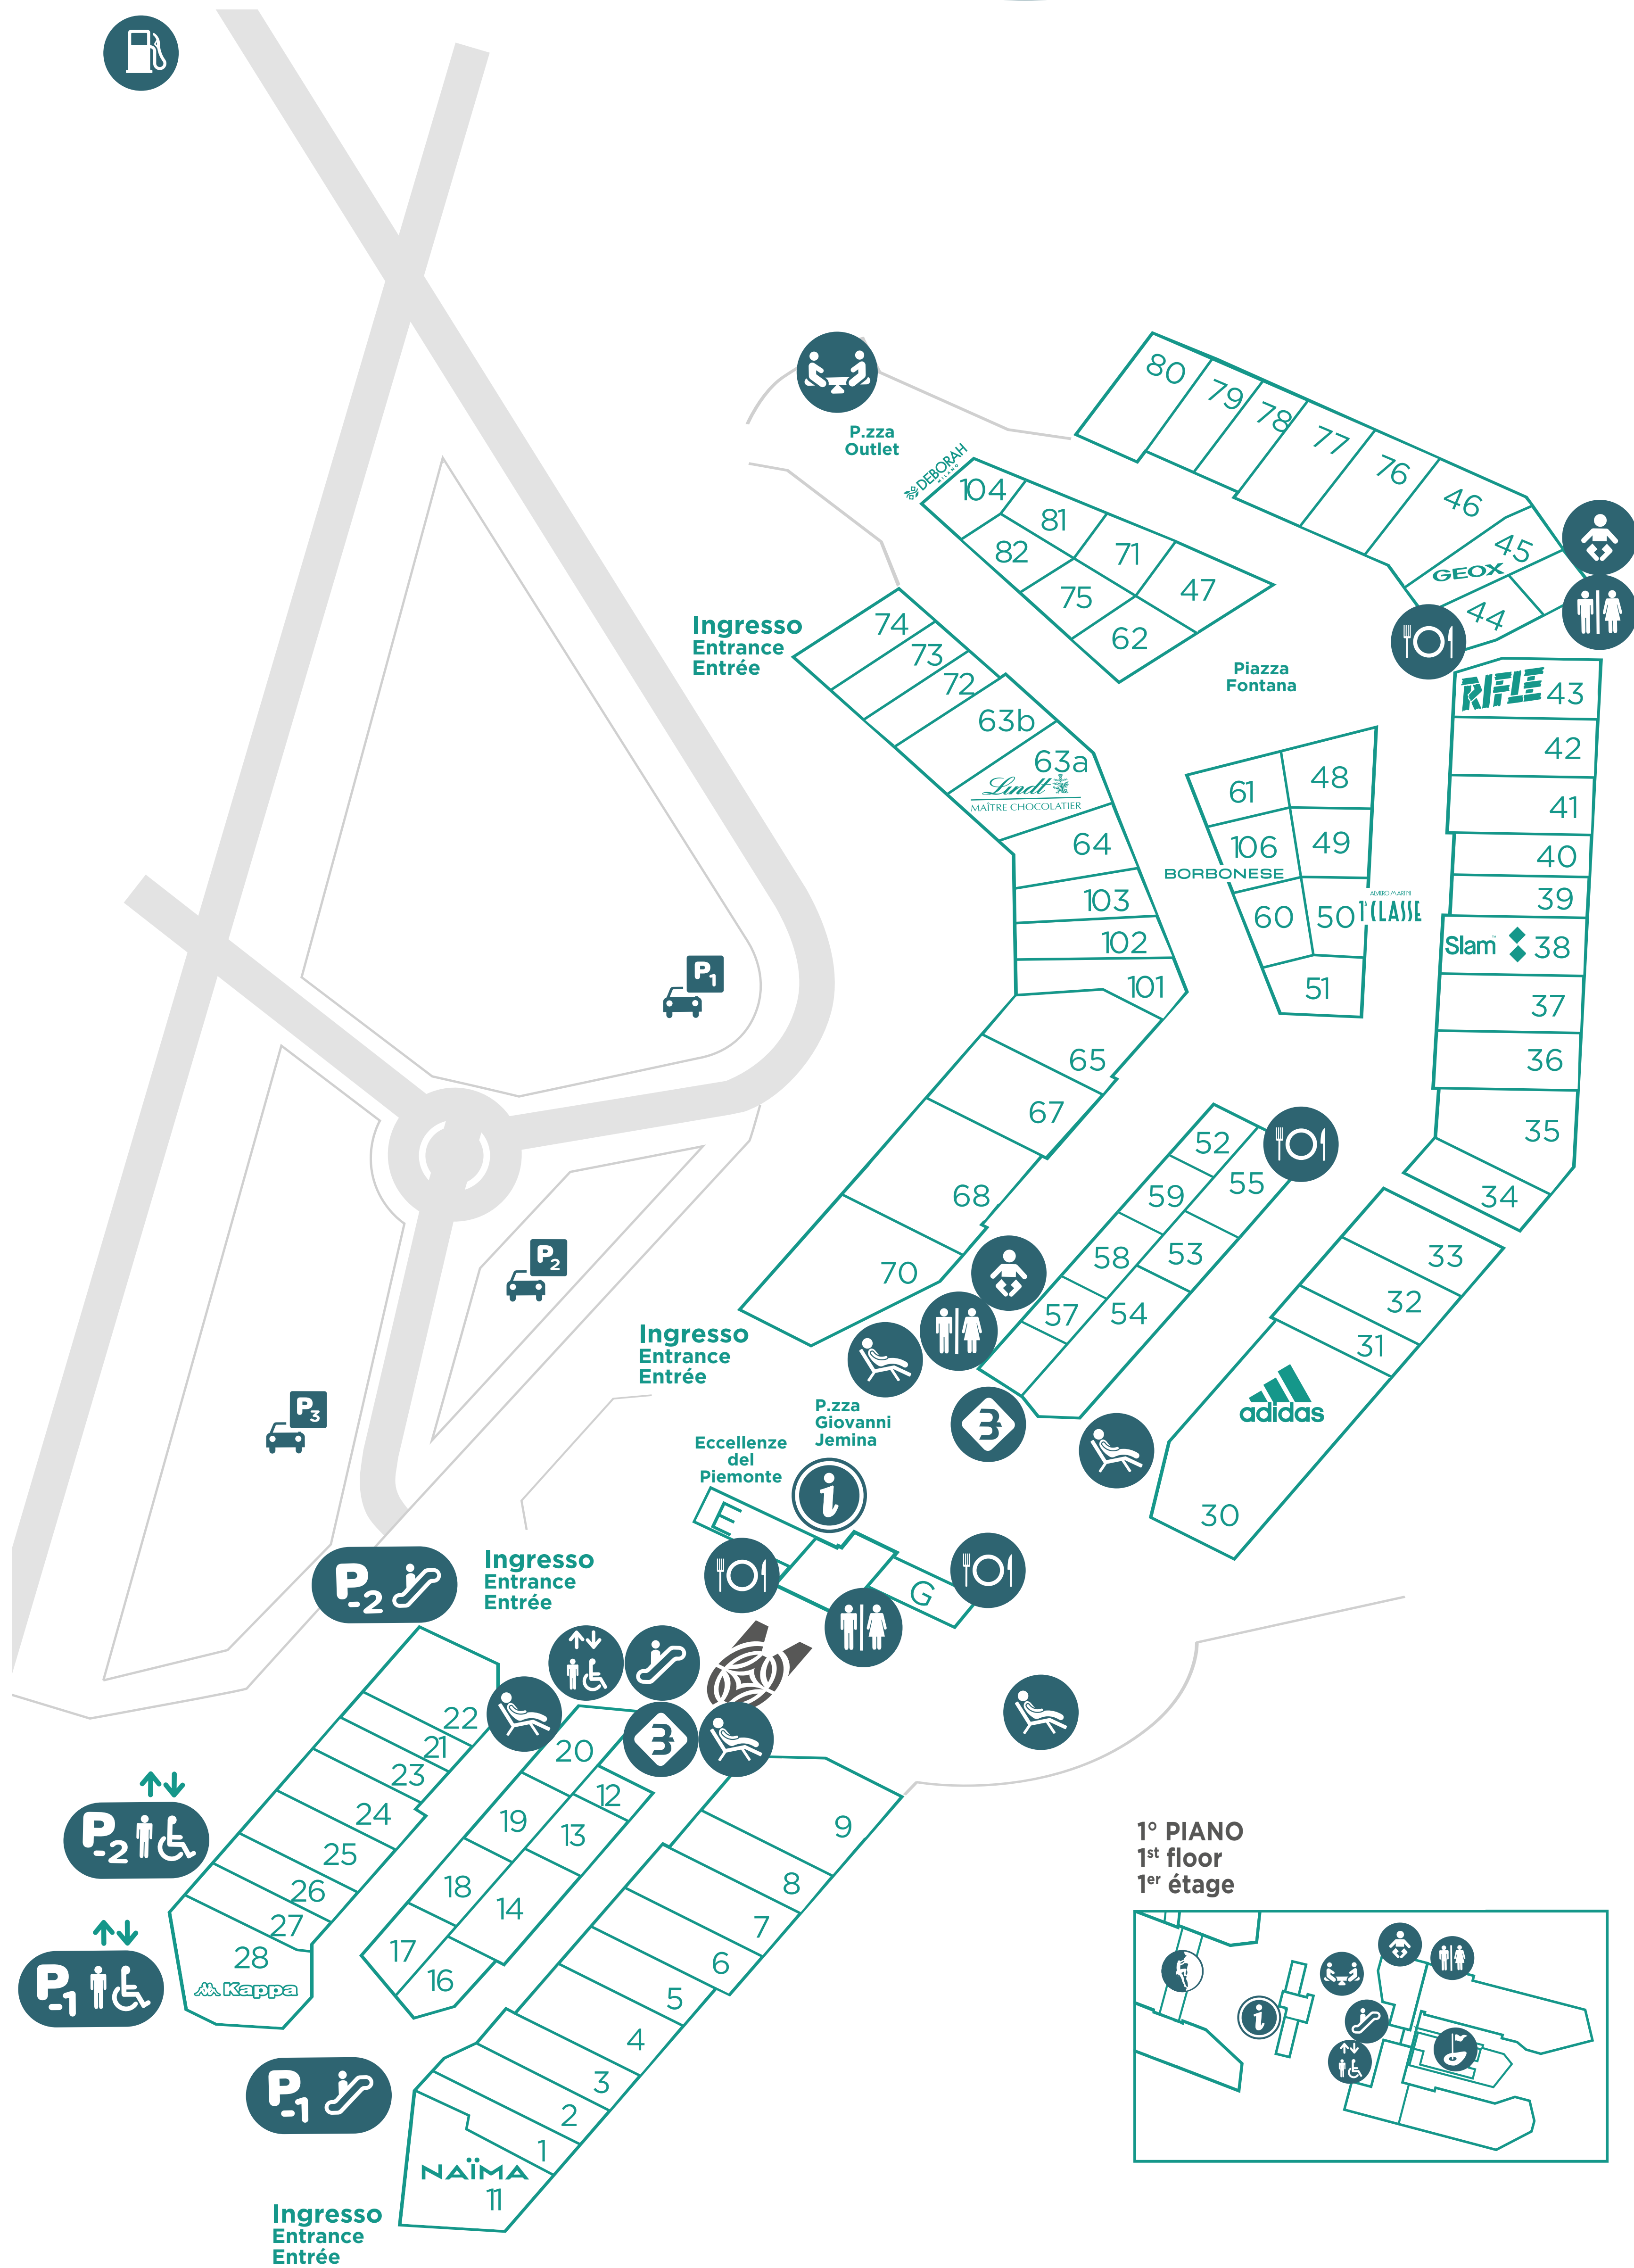

INTIMO

UNDERWEAR & LINGERIE
LINGERIE

- 71 BLUKIDS
- 3 DATCH
- 58 GOLDENPOINT OUTLET
- 42 MARINA MILITARE
- 80 NAVIGARE OUTLET
- 5 POMPEA (Mimi, Pompea, Roberta)
- 40 RAGNO

BELLEZZA

BEAUTY
BEAUTÉ

BAR & RISTORANTI

FOOD & DRINKS
CAFÉ ET RESTAURANTS

- G CAFFÈ BISTROT LA SCUDERIA
- 44 CAFFETTERIA LE FONTANE
- E ECCELLENZE DEL PIEMONTE
- 55 I PARTENOPEI CAFÉ-RESTAURANT
- 63a LINDT CIOCCOLATO & GELATO

ACCESSORI

ACCESSORIES
ACCESSOIRES

- 30 ADIDAS (Adidas, Reebok)
- 50 ALVIERO MARTINI - 1ª CLASSE
- 81 AMELIE MILANO
- 16 BELOTTI OtticaUdito (Balenciaga, Burberry, Carrera, Dolce & Gabbana, Furla, Giorgio Armani, Gucci, Guess by Marciano, Kate Spade, Les Pices Uniques, Liu Jo, Miu Miu, Oakley, Oliver Peoples, Persol, Polaroid, Prada, Puma, Ray Ban, Thom Browne, Tom Ford, Tommy Hilfiger)
- 106 BORBONESE
- 22 BOXEUR DES RUES
- 12 BRIC'S
- 79 CONVERSE
- 3 DATCH
- 65 FRATELLI ROSSETTI
- 19 FACIS
- 23 FREDDY
- 45 GEOX
- 102 GIORGIA & JOHNS
- 49 HANGAR EIGHTEEN (Kate Cut, Statham, Von Dutch)
- 75 HERMITAGE UOMO
- 52 INVIDIA
- 17 J. C. COLLINS
- 28 KAPPA (Briko, Superga)
- 8 KENNET STREET
- 103 KENNET STREET - TEMPORARY OUTLET
- 41 LIU JO UOMO
- 33 LIZALÙ (Akk, Lizalù)
- 47 MARVILLE
- 13 MOTOSHOP (Acerbis, Airoh, Berik, Blauer H. T., Cellular Line, Giudici, Hjc, Ls2, O.J., Onix, Suomy, Tuscany Urbano, Vansport)
- 24 PRIMADONNA COLLECTION
- 36 SCORPION BAY
- 38 SLAM
- 101 UNDER ARMOUR
- 20 UNGARO
- 35 UNITED COLORS OF BENETTON
- 78 VANS

CASA

HOME DESIGN
MAISON - DESIGN

SERVIZI

SERVICES

- ACCESSI AL LIV. -1
  Parking level -1
  Stationnement au niveau -1
- AREA RELAX
  Relax Area
  Espace relax
- DISTRIBUTORE CARBURANTE
  Fuel Station
  Station essences
- MINIGOLF
- ACCESSI AL LIV. -2
  Parking level -2
  Stationnement au niveau -2
- ASCENSORE
  Lift
  Ascenseur
- FASCIATOIO
  Changing Table
  Table à langer
- PALESTRA AL LIV. +1
  Gym on the 1st floor
  Gym au niveau +1
- AREA BIMBI
  Kids Area
  Espace enfants
- BANCOMAT
  ATM
  Distributeur automatique de billets
- INFOPOINT
- RISTORAZIONE
  Restaurants
  Restauration
- PARCHEGGIO
  Parking
- SCALE MOBILI
  Escalator
- TOILETTE
  Toilets