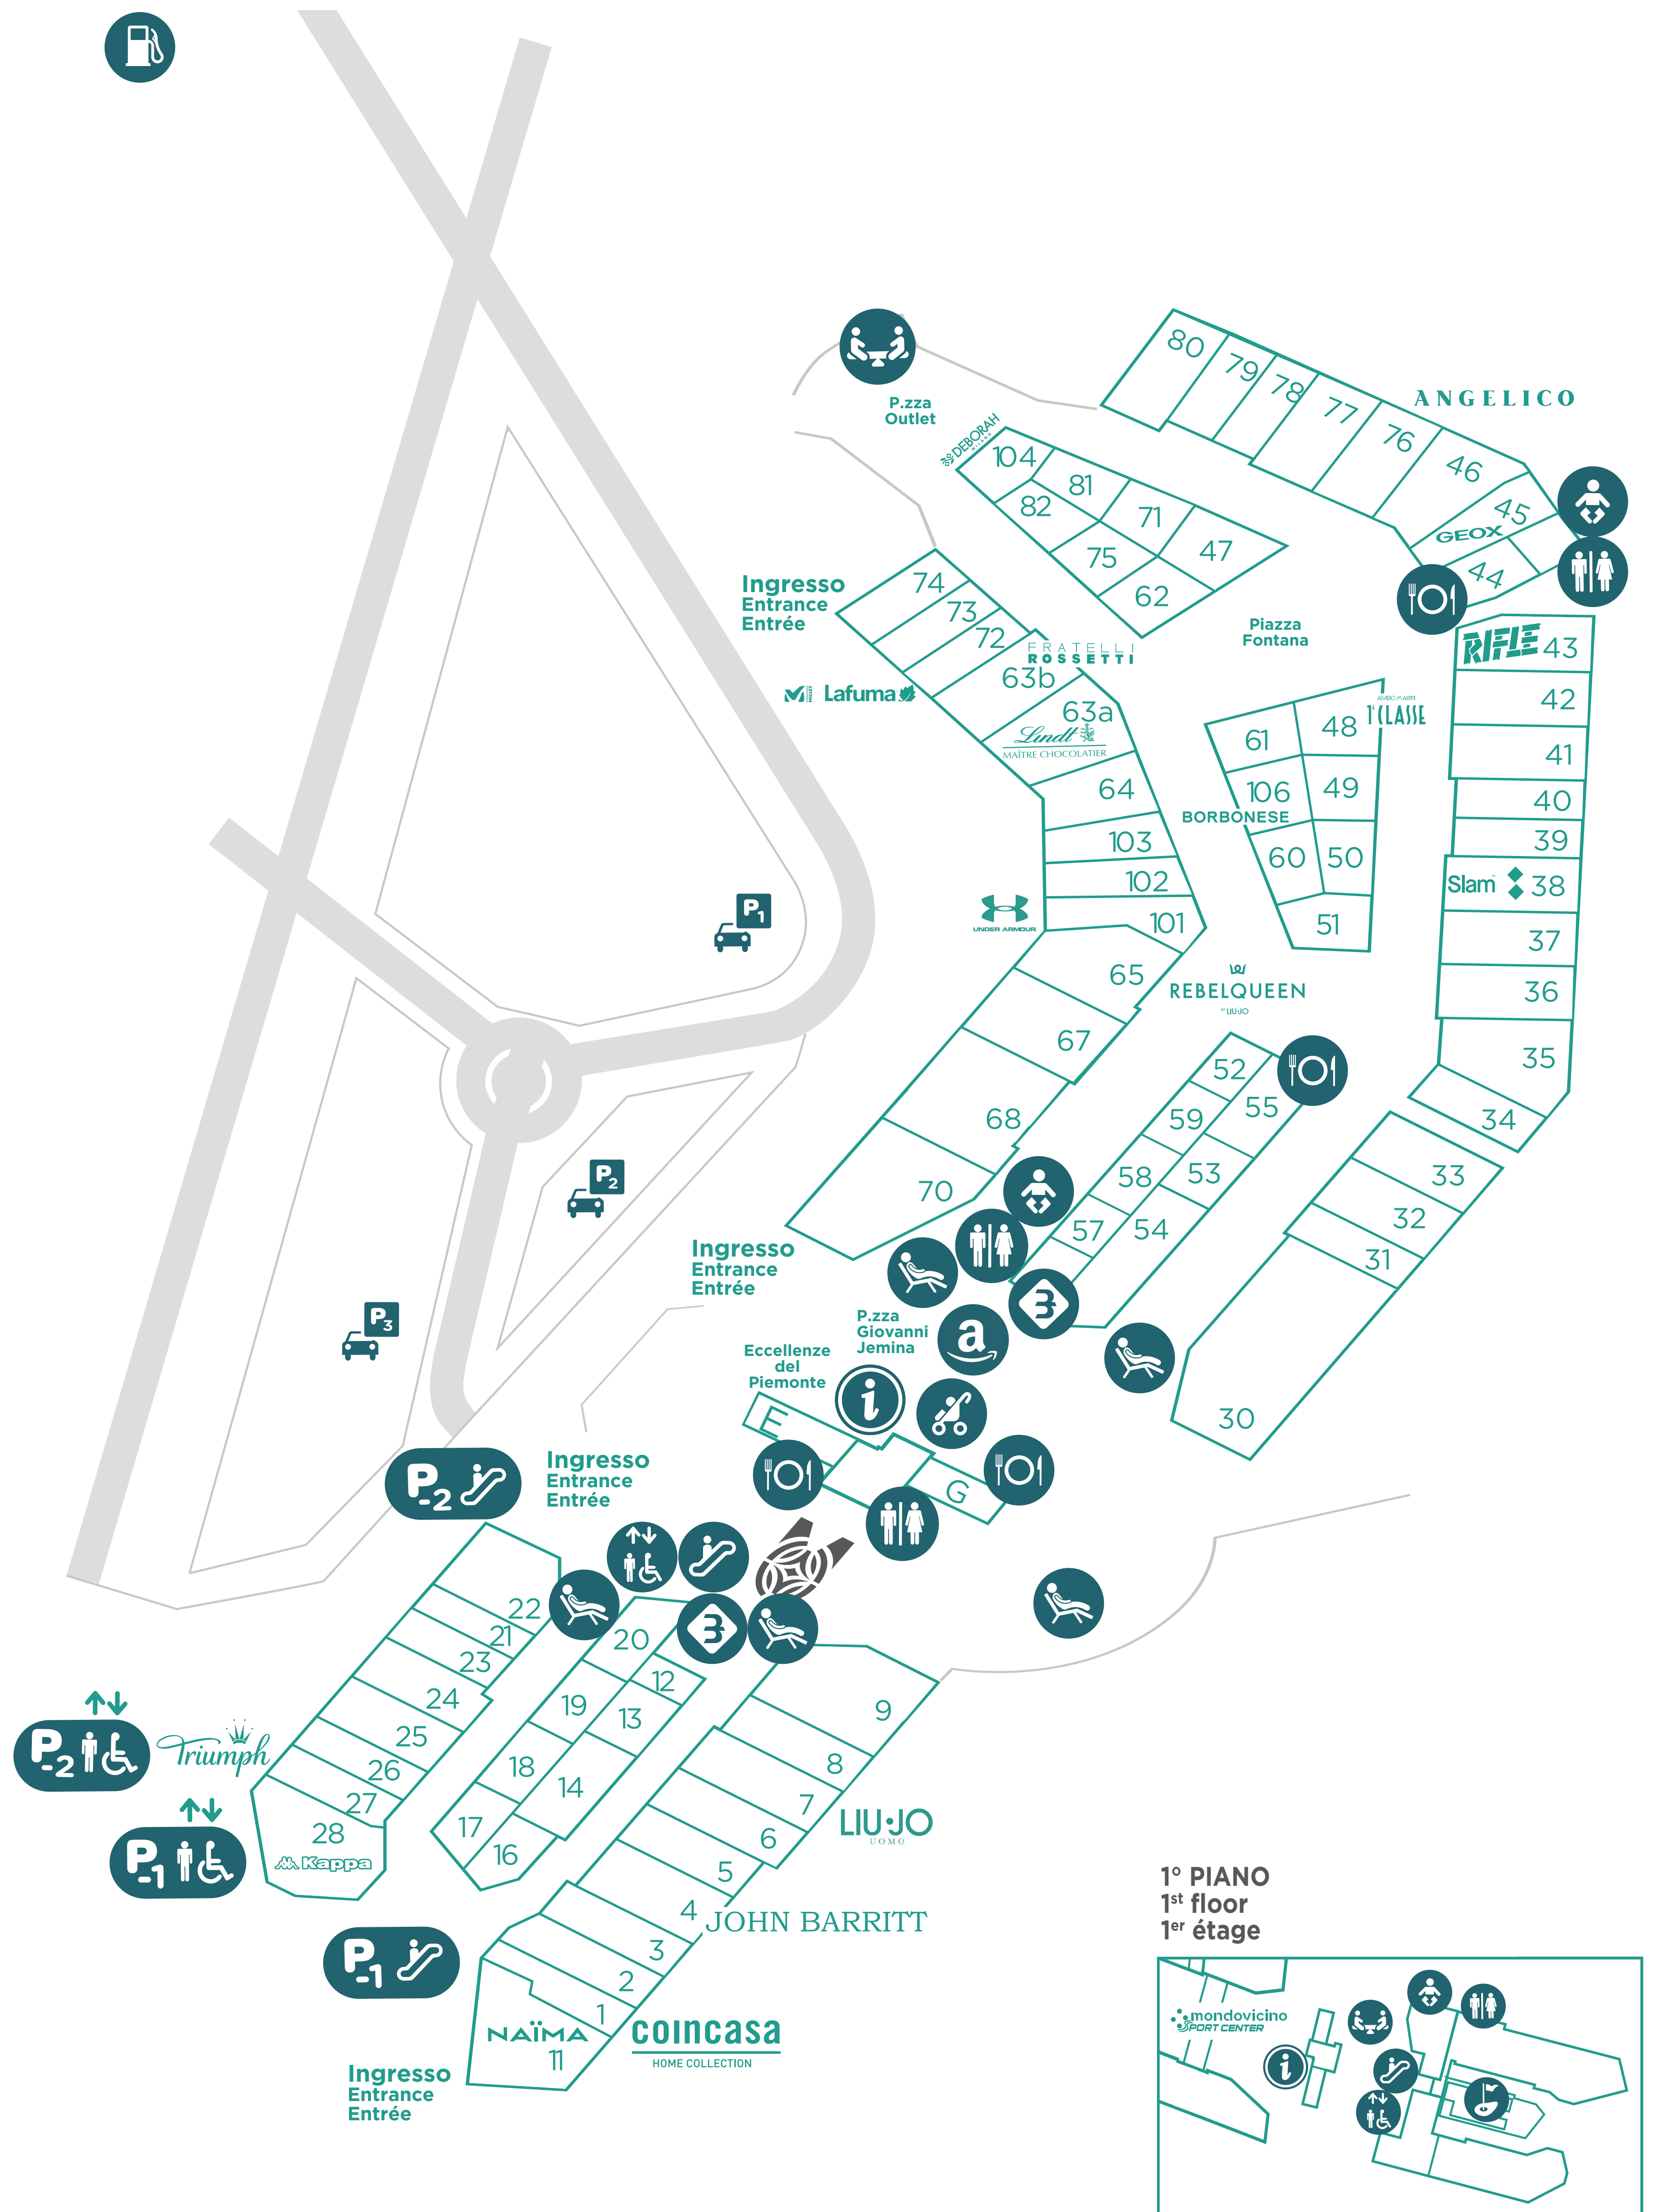

ACCESSORI

ACCESSORIES
ACCESSOIRES

- 48 ALVIERO MARTINI - 1A CLASSE
- 14 AMELIE MILANO
- 76 ANGELICO
- 106 BORBONESE
- 22 BOXEUR DES RUES
- 12 BRIC'S
- 26 CAMOMILLA ITALIA
- 3 DATCH
- 19 FACIS
- 103 FIORELLA RUBINO
- 63b FRATELLI ROSSETTI
- 23 FREDDY
- 45 GEOX
- 102 GIORGIA & JOHNS
- 70 HANNAH TEMPORARY
- 75 HERMITAGE UOMO
- 2 HYDROGEN
- 28 KAPPA (Briko, Superga)
- 8 KENNET STREET
- 7 LIU JO UOMO
- 47 MARVILLE
- 72 MILLET - LAFUMA
- 13 MOTOSHOP (Acerbis, Airoh, Berik, Blauer H.T., Cellular Line, Giudici, Hjc, Ls2, O.J, Onix, Suomy, Tucano Urbano, Vansoni)
- 57 OUTLY (Calvin Klein, Hugo Boss, Liu Jo, Missoni, Moncler, Oakley, Outly, Polaroid, Prada, Ray Ban, Victoria's Secret)
- 24 PRIMADONNA COLLECTION
- 65 REBELQUEEN BY LIU JO
- 39 RINASCIMENTO
- 36 SCORPION BAY
- 38 SLAM
- 79 STREET BOX (CONVERSE)
- 78 STREET BOX (VANS)
- 101 UNDER ARMOUR
- 35 UNITED COLORS OF BENETTON

CASA

HOME DESIGN
MAISON - DESIGN

- 59 BORGO TESSILE
- 1 COINCASA
- 46 EXCELSA (Excelsa, Viceversa)
- 25 GABEL (Gabel, Pretti, Somma, Vallesusa)
- 77 HOME & COOK (Emsa, Krups, Lagostina, Moulinex, Rowenta, Tefal)
- 32 ITALIAN FACTORY - FOPPAPEDRETTI (Accademia Mugnino, Ariete, Berni, D.C.S. Elettronici, Erme, Foppapedretti, Giliana, Kaufgut, La Piacentina, Master Casa, Mega, Moro, Passabacche, Pintinox, Telefunken, Termozeta, Tescoma, Tognana)

JUST YOUR PLACE*

1° PIANO
1st floor
1er étage

SERVIZI SERVICES

- MONDOVICINO SPORT CENTER
  BIKE & GYM AL 1° PIANO
  Bike & Gym on the 1st floor
  Bike & Gym au 1er étage
- ACCESSI AL LIV. -1
  Parking level -1
  Stationnement au niveau -1
- ACCESSI AL LIV. -2
  Parking level -2
  Stationnement au niveau -2
- AMAZON LOCKER

- AREA BIMBI
  Kids Area
  Espace enfants
- AREA RELAX
  Relax Area
  Espace relax
- ASCENSORE
  Lift
  Ascenseur
- BANCOMAT
  ATM
  Distributeur automatique de billets

- DISTRIBUTORE CARBURANTE
  Fuel Station
  Station essences
- FASCIATOIO
  Changing Table
  Table à langer
- INFOPOINT
- MINIGOLF

- PARCHEGGIO
  Parking
- PASSEGGINO
  Noleggio gratuito
  Rent a stroller for free
  Luez une poussette gratuitement
- RISTORAZIONE
  Restaurants
  Restauration
- SCALE MOBILI
  Escalator

- TOILETTE
  Toilettes